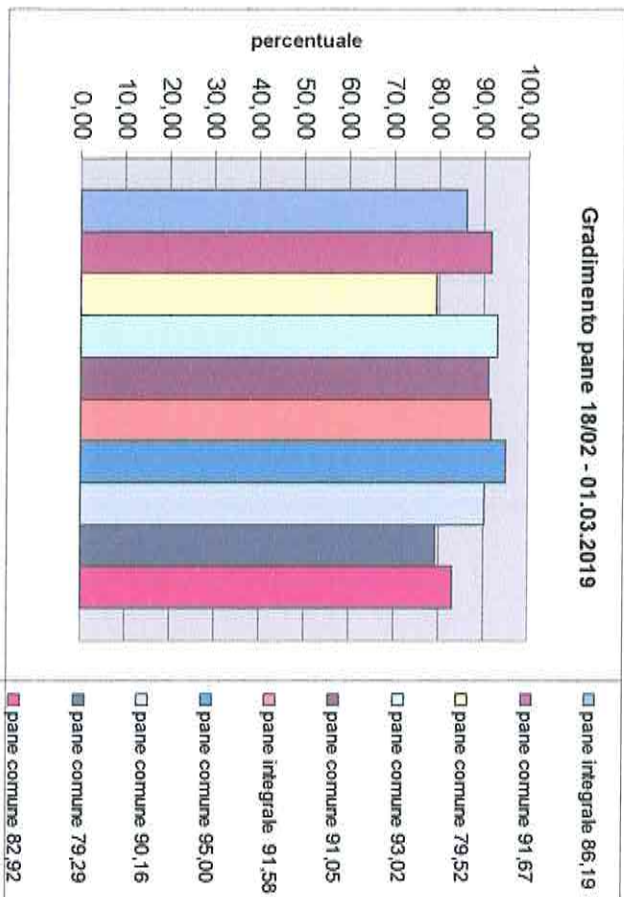

## PRIMI PIATTI

PESATURE SVOLTE DAL 18/02 AL 01/03/2019 PRIMARIA MANZONI

SECONDI PIATTI

PESATURE SVOLTE DAL 18/02 AL 01/03/2019 PRIMARIA MANZONI

CONTORNI

PESATURE SVOLTE DAL 18/02 AL 01/03/2019 PRIMARIA MANZONI

PANE

PESATURE SVOLTE DALL' 11 AL 20/03/2019 PRIMARIA FORTIS

PRIMI PIATTI

PESATURE SVOLTE DALL' 11 AL 20/03/2019 PRIMARIA FORTIS

SECONDI PIATTI

PESATURE SVOLTE DALL' 11 AL 20/03/2019 PRIMARIA FORTIS

CONTORNI