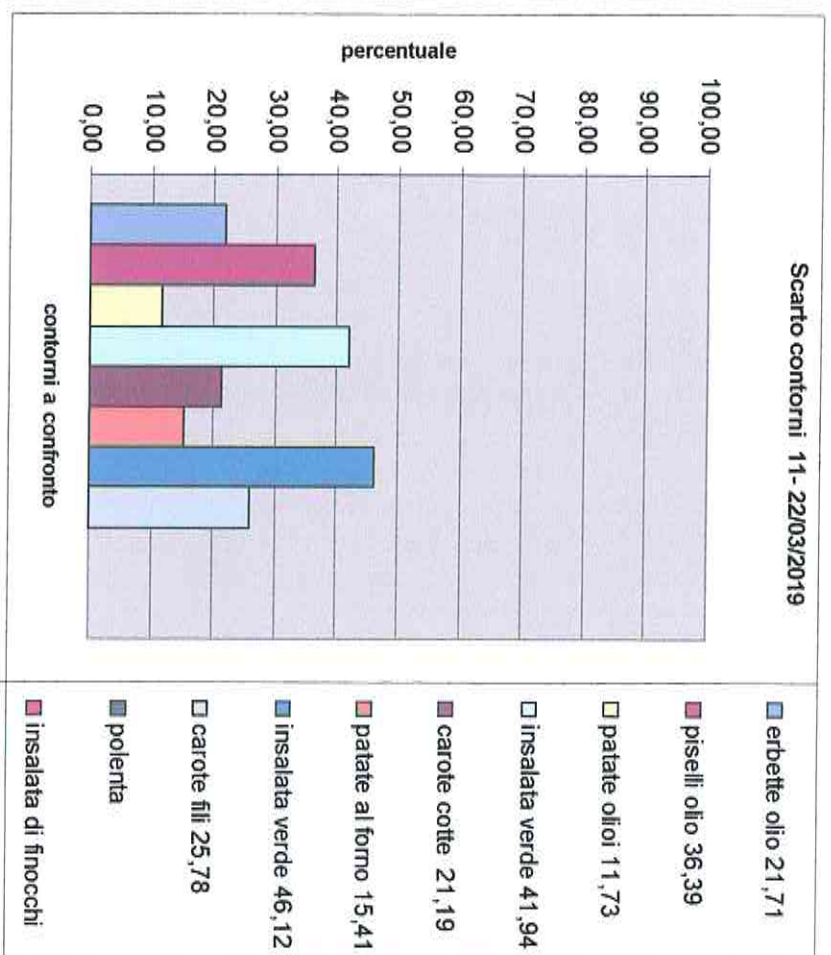

## PRIMI PIATTI

PESATURE SVOLTE DAL 18/02 AL 01/03/2019 PRIMARIA MANZONI

SECONDI PIATTI

PESATURE SVOLTE DAL 18/02 AL 01/03/2019 PRIMARIA MANZONI

CONTORNI

PESATURE SVOLTE DAL 18/02 AL 01/03/2019 PRIMARIA MANZONI

PANE

PESATURE SVOLTE DALL' 11 AL 20/03/2019 PRIMARIA FORTIS

PRIMI PIATTI

PESATURE SVOLTE DALL' 11 AL 20/03/2019 PRIMARIA FORTIS

SECONDI PIATTI

PESATURE SVOLTE DALL' 11 AL 20/03/2019 PRIMARIA FORTIS

CONTORNI