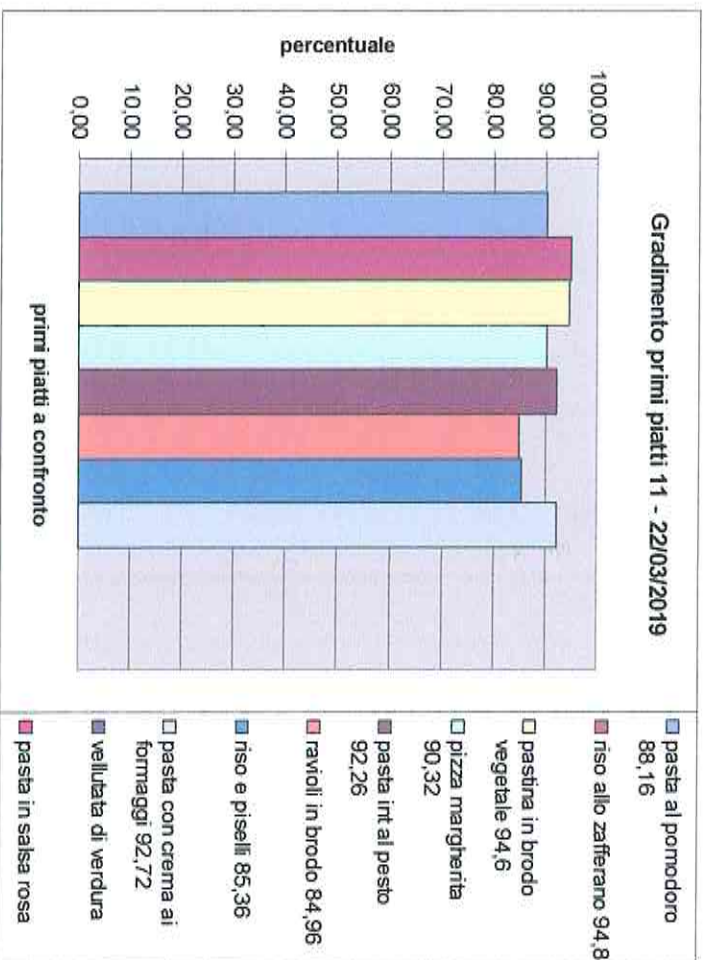

## PRIMI PIATTI

PESATURE SVOLTE DAL 18/02 AL 01/03/2019 PRIMARIA MANZONI

SECONDI PIATTI

PESATURE SVOLTE DAL 18/02 AL 01/03/2019 PRIMARIA MANZONI

CONTORNI

PESATURE SVOLTE DAL 18/02 AL 01/03/2019 PRIMARIA MANZONI

PANE

PESATURE SVOLTE DALL' 11 AL 20/03/2019 PRIMARIA FORTIS

PRIMI PIATTI

PESATURE SVOLTE DALL' 11 AL 20/03/2019 PRIMARIA FORTIS

SECONDI PIATTI

PESATURE SVOLTE DALL' 11 AL 20/03/2019 PRIMARIA FORTIS

CONTORNI