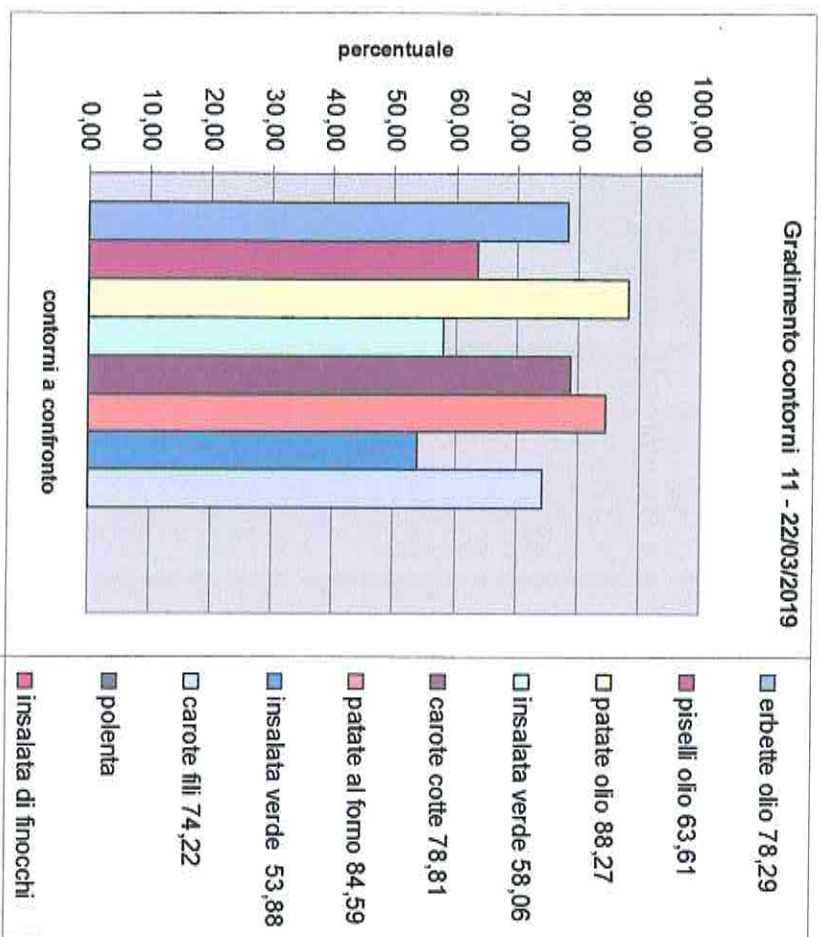

## PRIMI PIATTI

PESATURE SVOLTE DAL 18/02 AL 01/03/2019 PRIMARIA MANZONI

SECONDI PIATTI

PESATURE SVOLTE DAL 18/02 AL 01/03/2019 PRIMARIA MANZONI

CONTORNI

PESATURE SVOLTE DAL 18/02 AL 01/03/2019 PRIMARIA MANZONI

PANE

PESATURE SVOLTE DALL' 11 AL 20/03/2019 PRIMARIA FORTIS

PRIMI PIATTI

PESATURE SVOLTE DALL' 11 AL 20/03/2019 PRIMARIA FORTIS

SECONDI PIATTI

PESATURE SVOLTE DALL' 11 AL 20/03/2019 PRIMARIA FORTIS

CONTORNI