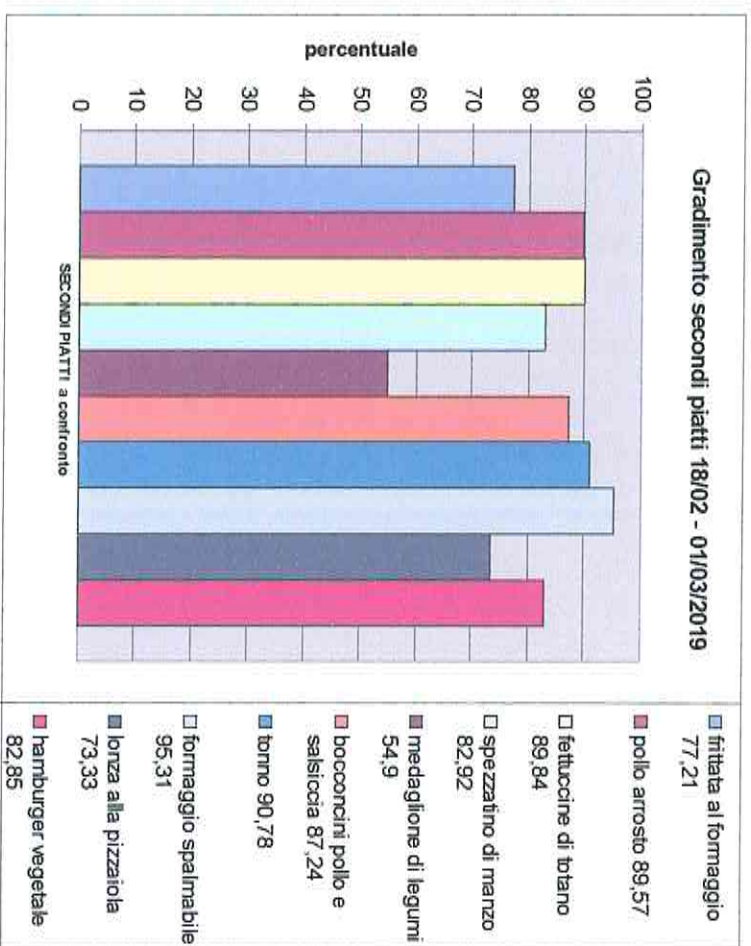

# PESATURE SVOLTE DAL 18/02 AL 01/03/2019 PRIMARIA MANZONI

## PRIMI PIATTI

PESATURE SVOLTE DAL 18/02 AL 01/03/2019 PRIMARIA MANZONI

SECONDI PIATTI

PESATURE SVOLTE DAL 18/02 AL 01/03/2019 PRIMARIA MANZONI

CONTORNI

PESATURE SVOLTE DAL 18/02 AL 01/03/2019 PRIMARIA MANZONI