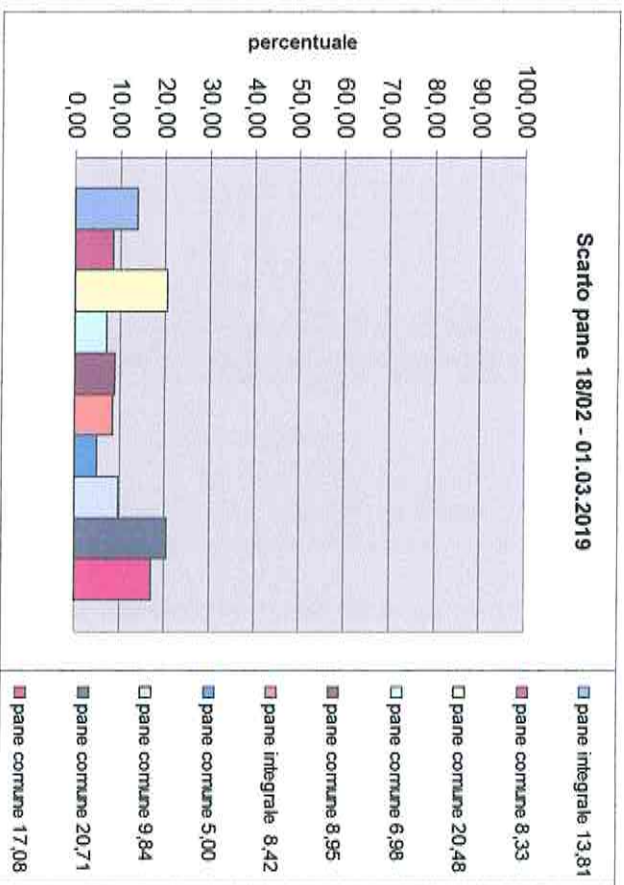

## PRIMI PIATTI

PESATURE SVOLTE DAL 18/02 AL 01/03/2019 PRIMARIA MANZONI

SECONDI PIATTI

PESATURE SVOLTE DAL 18/02 AL 01/03/2019 PRIMARIA MANZONI

CONTORNI

PESATURE SVOLTE DAL 18/02 AL 01/03/2019 PRIMARIA MANZONI

PANE

PESATURE SVOLTE DALL' 11 AL 20/03/2019 PRIMARIA FORTIS

PRIMI PIATTI

PESATURE SVOLTE DALL' 11 AL 20/03/2019 PRIMARIA FORTIS

SECONDI PIATTI

PESATURE SVOLTE DALL' 11 AL 20/03/2019 PRIMARIA FORTIS

CONTORNI