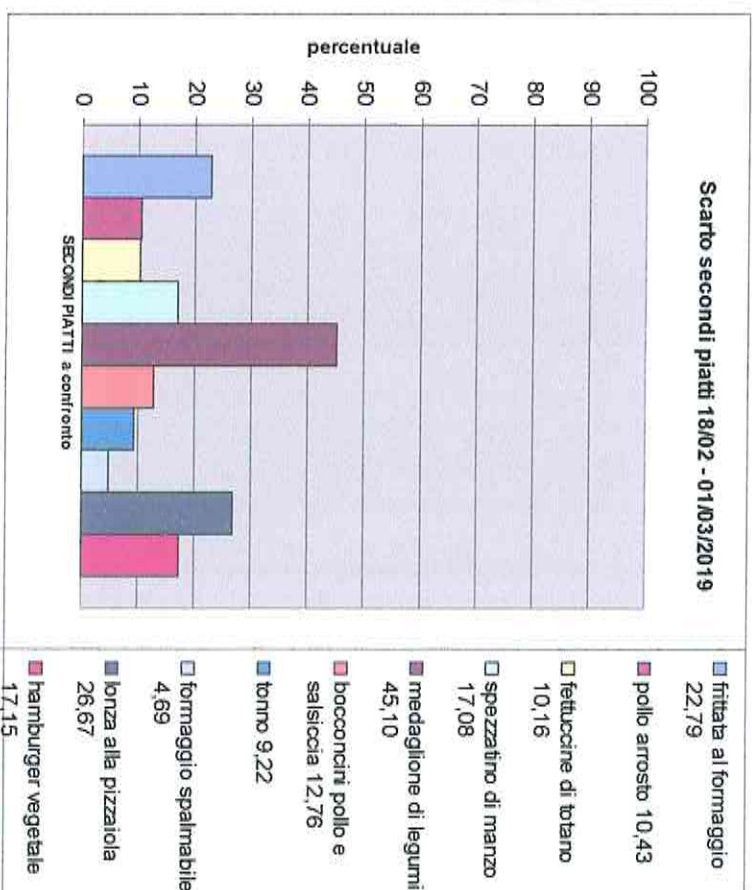

# PESATURE SVOLTE DAL 18/02 AL 01/03/2019 PRIMARIA MANZONI

## PRIMI PIATTI

PESATURE SVOLTE DAL 18/02 AL 01/03/2019 PRIMARIA MANZONI

SECONDI PIATTI

PESATURE SVOLTE DAL 18/02 AL 01/03/2019 PRIMARIA MANZONI

CONTORNI

PESATURE SVOLTE DAL 18/02 AL 01/03/2019 PRIMARIA MANZONI

PANE

PESATURE SVOLTE DALL' 11 AL 20/03/2019 PRIMARIA FORTIS

PRIMI PIATTI

PESATURE SVOLTE DALL' 11 AL 20/03/2019 PRIMARIA FORTIS

SECONDI PIATTI

PESATURE SVOLTE DALL' 11 AL 20/03/2019 PRIMARIA FORTIS

CONTORNI