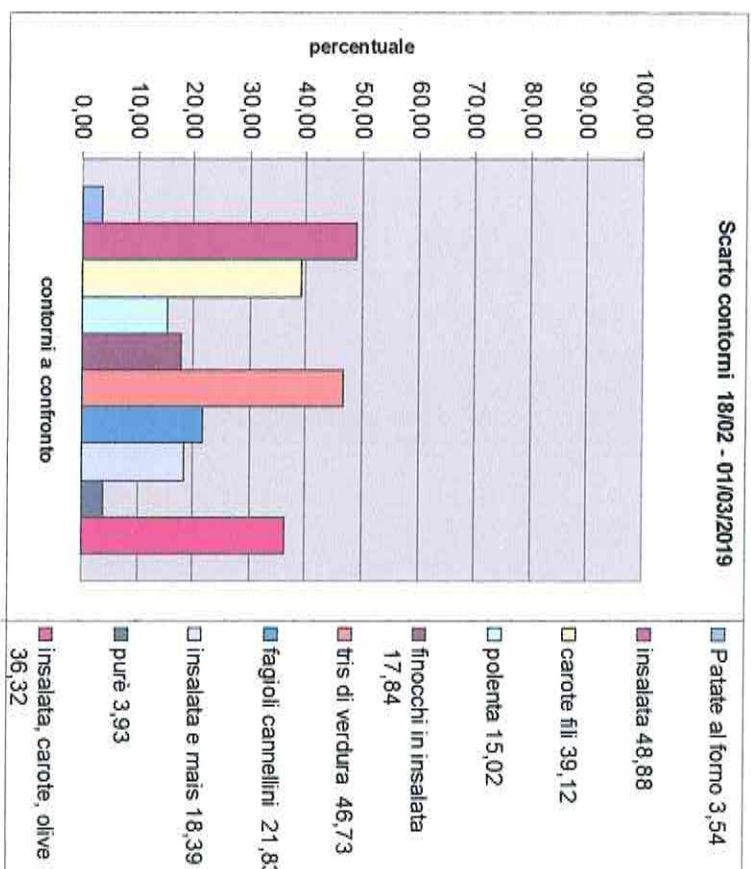

## PRIMI PIATTI

PESATURE SVOLTE DAL 18/02 AL 01/03/2019 PRIMARIA MANZONI

SECONDI PIATTI

PESATURE SVOLTE DAL 18/02 AL 01/03/2019 PRIMARIA MANZONI

CONTORNI

PESATURE SVOLTE DAL 18/02 AL 01/03/2019 PRIMARIA MANZONI

PANE

PESATURE SVOLTE DALL' 11 AL 20/03/2019 PRIMARIA FORTIS

PRIMI PIATTI

PESATURE SVOLTE DALL' 11 AL 20/03/2019 PRIMARIA FORTIS

SECONDI PIATTI

PESATURE SVOLTE DALL' 11 AL 20/03/2019 PRIMARIA FORTIS

CONTORNI