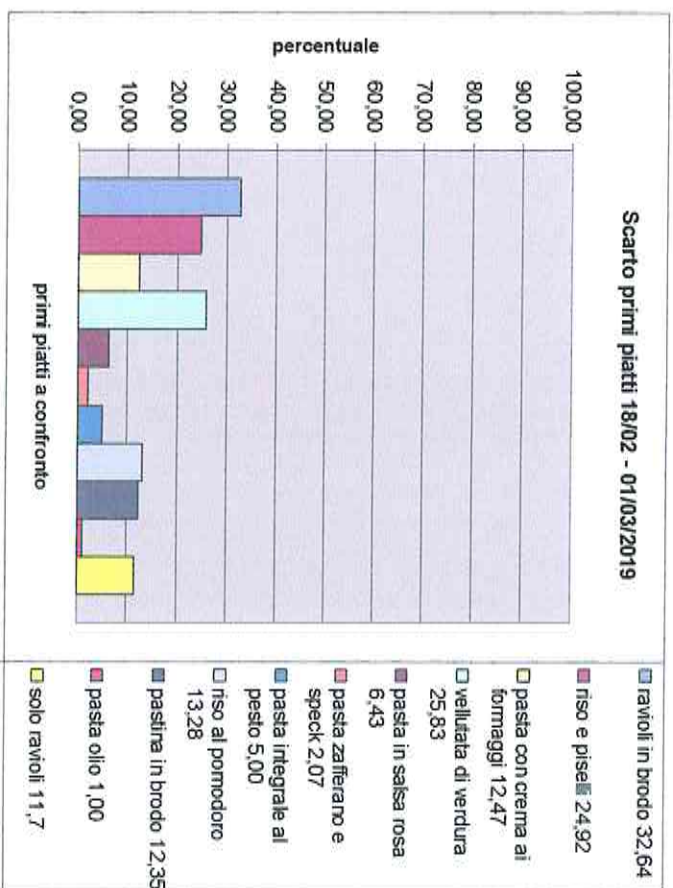

# PESATURE SVOLTE DAL 18/02 AL 01/03/2019 PRIMARIA MANZONI

## PRIMI PIATTI

PESATURE SVOLTE DAL 18/02 AL 01/03/2019 PRIMARIA MANZONI

SECONDI PIATTI

PESATURE SVOLTE DAL 18/02 AL 01/03/2019 PRIMARIA MANZONI

CONTORNI

PESATURE SVOLTE DAL 18/02 AL 01/03/2019 PRIMARIA MANZONI