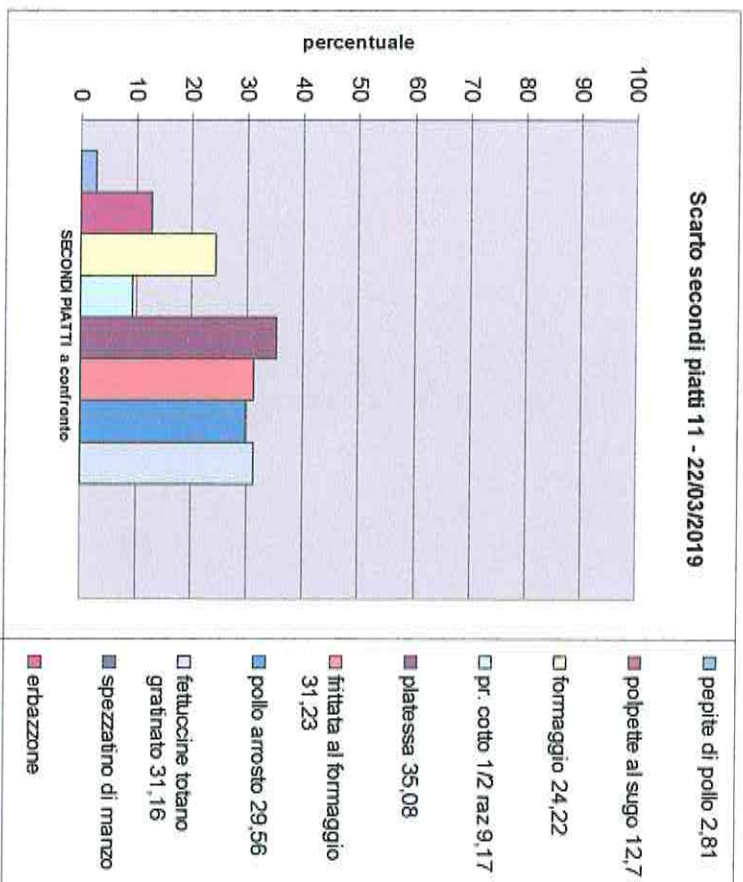

## PRIMI PIATTI

PESATURE SVOLTE DAL 18/02 AL 01/03/2019 PRIMARIA MANZONI

SECONDI PIATTI

PESATURE SVOLTE DAL 18/02 AL 01/03/2019 PRIMARIA MANZONI

CONTORNI

PESATURE SVOLTE DAL 18/02 AL 01/03/2019 PRIMARIA MANZONI

PANE

PESATURE SVOLTE DALL' 11 AL 20/03/2019 PRIMARIA FORTIS

PRIMI PIATTI

PESATURE SVOLTE DALL' 11 AL 20/03/2019 PRIMARIA FORTIS

SECONDI PIATTI

PESATURE SVOLTE DALL' 11 AL 20/03/2019 PRIMARIA FORTIS

CONTORNI