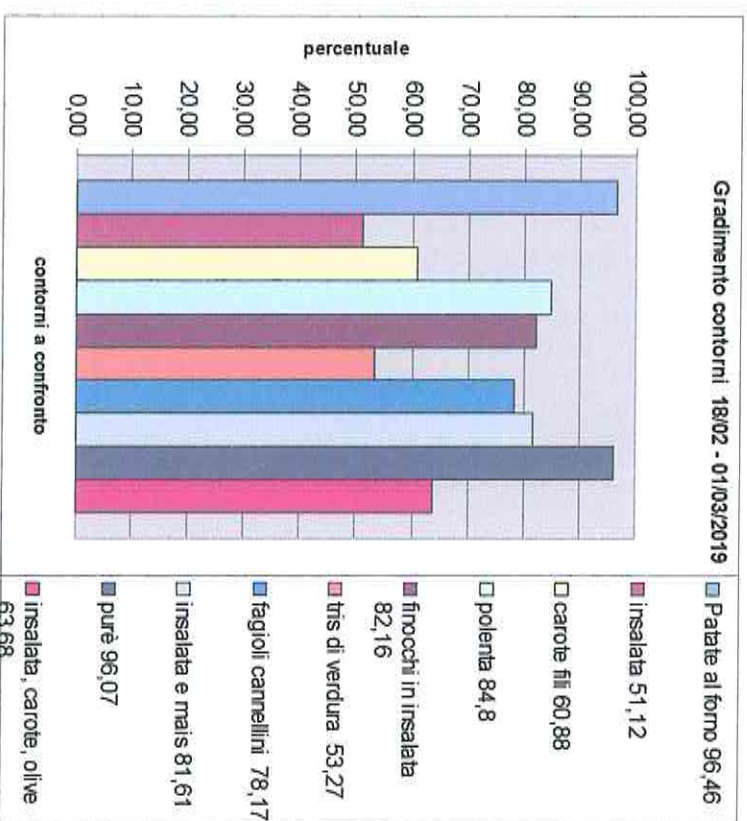

## PRIMI PIATTI

PESATURE SVOLTE DAL 18/02 AL 01/03/2019 PRIMARIA MANZONI

SECONDI PIATTI

PESATURE SVOLTE DAL 18/02 AL 01/03/2019 PRIMARIA MANZONI

CONTORNI

PESATURE SVOLTE DAL 18/02 AL 01/03/2019 PRIMARIA MANZONI

PANE

PESATURE SVOLTE DALL' 11 AL 20/03/2019 PRIMARIA FORTIS

PRIMI PIATTI

PESATURE SVOLTE DALL' 11 AL 20/03/2019 PRIMARIA FORTIS

SECONDI PIATTI

PESATURE SVOLTE DALL' 11 AL 20/03/2019 PRIMARIA FORTIS

CONTORNI