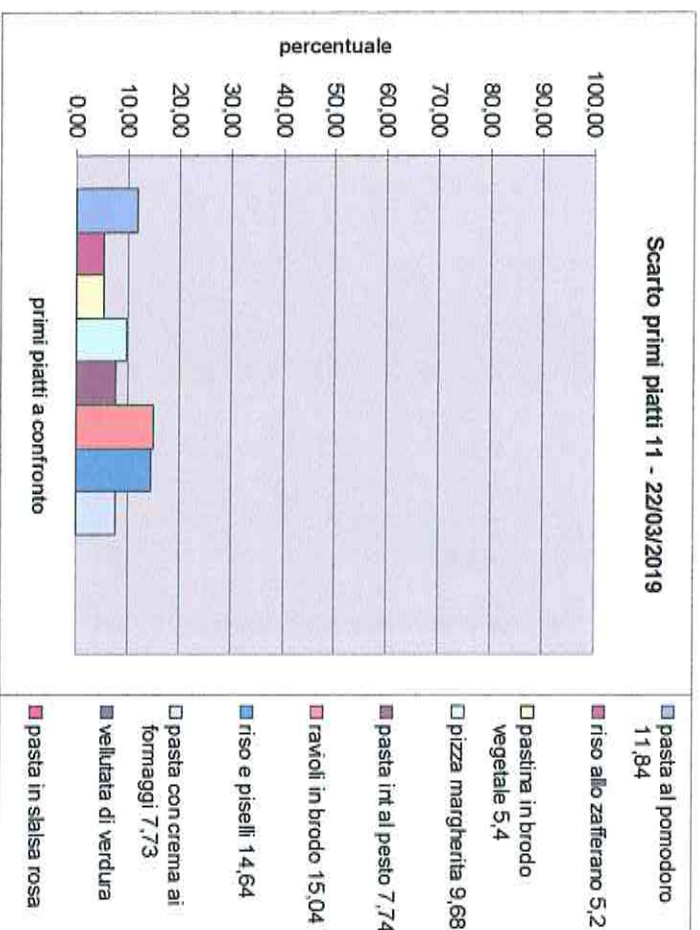

## PRIMI PIATTI

PESATURE SVOLTE DAL 18/02 AL 01/03/2019 PRIMARIA MANZONI

SECONDI PIATTI

PESATURE SVOLTE DAL 18/02 AL 01/03/2019 PRIMARIA MANZONI

CONTORNI

PESATURE SVOLTE DAL 18/02 AL 01/03/2019 PRIMARIA MANZONI

PANE

PESATURE SVOLTE DALL' 11 AL 20/03/2019 PRIMARIA FORTIS

PRIMI PIATTI

PESATURE SVOLTE DALL' 11 AL 20/03/2019 PRIMARIA FORTIS

SECONDI PIATTI

PESATURE SVOLTE DALL' 11 AL 20/03/2019 PRIMARIA FORTIS

CONTORNI