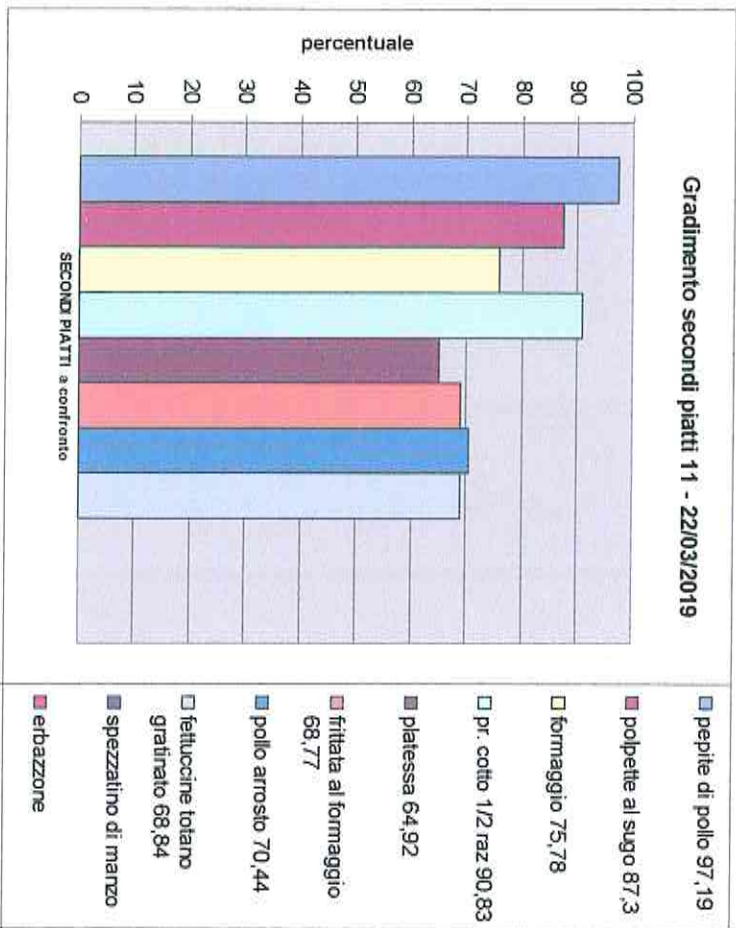

## PRIMI PIATTI

PESATURE SVOLTE DAL 18/02 AL 01/03/2019 PRIMARIA MANZONI

SECONDI PIATTI

PESATURE SVOLTE DAL 18/02 AL 01/03/2019 PRIMARIA MANZONI

CONTORNI

PESATURE SVOLTE DAL 18/02 AL 01/03/2019 PRIMARIA MANZONI

PANE

PESATURE SVOLTE DALL' 11 AL 20/03/2019 PRIMARIA FORTIS

PRIMI PIATTI

PESATURE SVOLTE DALL' 11 AL 20/03/2019 PRIMARIA FORTIS

SECONDI PIATTI

PESATURE SVOLTE DALL' 11 AL 20/03/2019 PRIMARIA FORTIS

CONTORNI