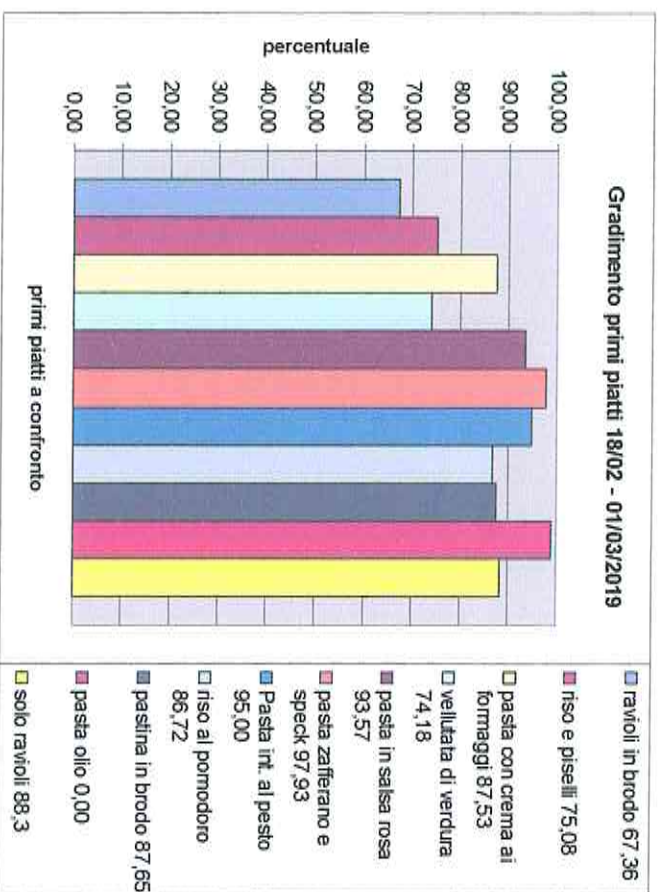

# PESATURE SVOLTE DAL 18/02 AL 01/03/2019 PRIMARIA MANZONI

## PRIMI PIATTI

PESATURE SVOLTE DAL 18/02 AL 01/03/2019 PRIMARIA MANZONI

SECONDI PIATTI

PESATURE SVOLTE DAL 18/02 AL 01/03/2019 PRIMARIA MANZONI

CONTORNI

PESATURE SVOLTE DAL 18/02 AL 01/03/2019 PRIMARIA MANZONI

PANE

PESATURE SVOLTE DALL' 11 AL 20/03/2019 PRIMARIA FORTIS

PRIMI PIATTI

PESATURE SVOLTE DALL' 11 AL 20/03/2019 PRIMARIA FORTIS

SECONDI PIATTI

PESATURE SVOLTE DALL' 11 AL 20/03/2019 PRIMARIA FORTIS

CONTORNI